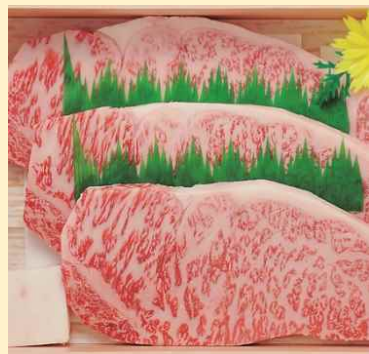

12月2日 ライブコマース「おうちで物産展～年末視聴者感謝祭～」を生配信！

「おうちで物産展」にあわせて、ライブコマース「イバラキセンス・おうちで物産展～年末視聴者感謝祭～」を、いばキラTV公式YouTubeチャンネルから生配信します。今回は、「IBARAKI sense」オンラインショップの4商品をご紹介します！**期間限定でさらにお得**になりますので、ぜひご覧ください。

＜＜ライブコマース「イバラキセンス・おうちで物産展～年末視聴者感謝祭～」概要＞＞

- ◆配信内容：IBARAKI senseオンラインショップの商品紹介（4品目）
- ◆配信時期：12月2日（金）夜
- ◆配信方法：いばキラTV公式YouTubeチャンネルから生配信

＜＜紹介商品(予定)＞＞ お得な内容は番組内で発表いたします。

※表示価格：送料込・税込

▲常陸牛ロース ステーキ用
200g×3枚 JA全農いばらき
14,000円 **? %OFF**