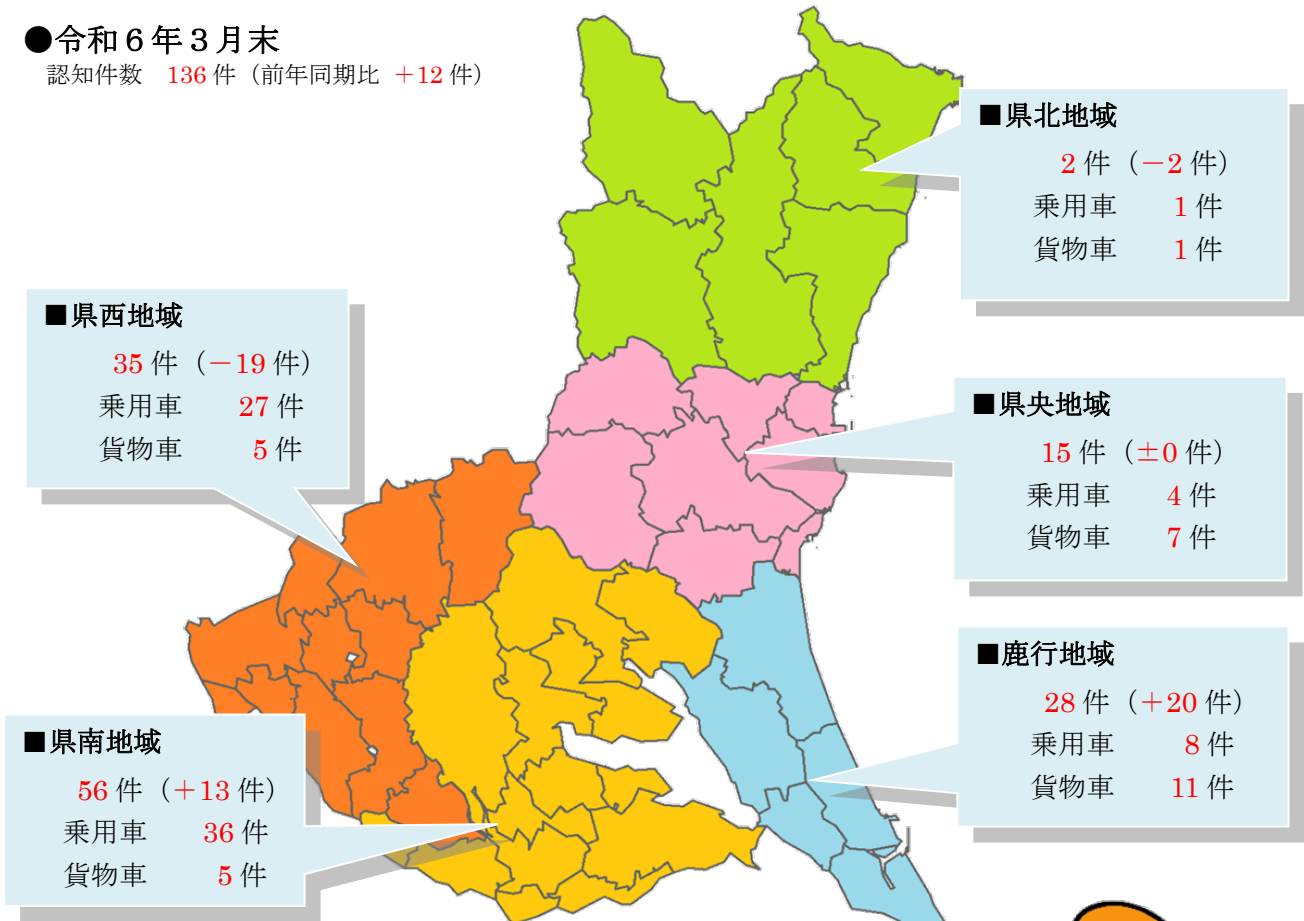

いばらき防犯ファイル R 6 No.19

自動車盗地域別認知状況

●令和6年3月末
認知件数 136件 (前年同期比 +12件)

【多発市町村】

地域	市町村	認知件数	乗用車	貨物車
県南	つくば市	19件	14件	1件
県南	土浦市	11件	7件	1件
県西	筑西市	9件	8件	1件
鹿行	神栖市	8件	1件	5件
県西	古河市	7件	6件	1件
鹿行	鉾田市	7件	4件	0件

自動車盗難事件が多発しています！